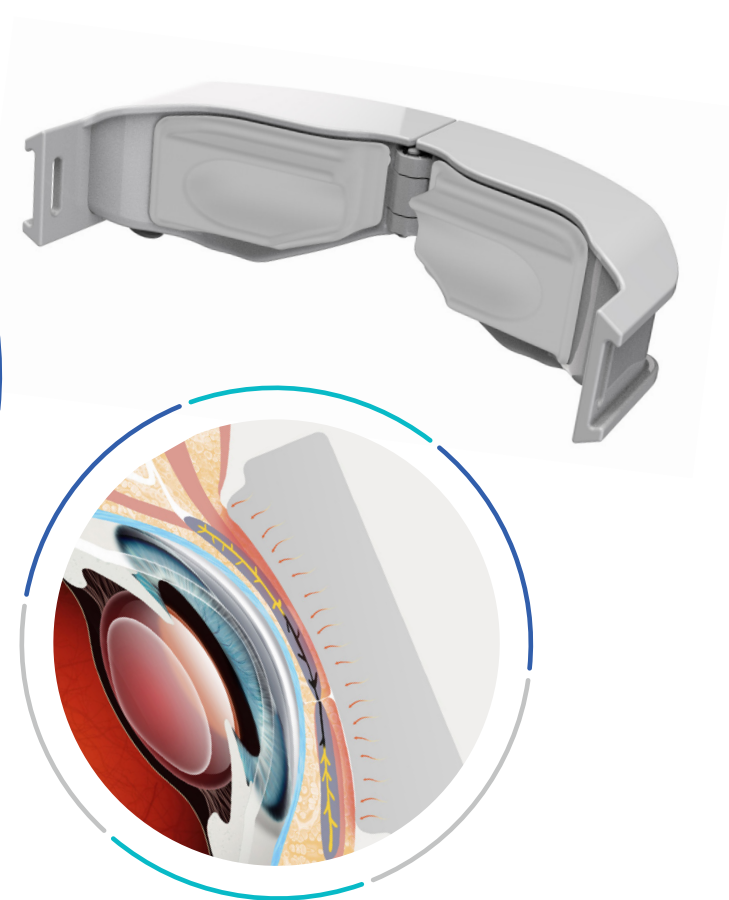

Vantaggi Activa

INDOLORE E RILASSANTE

PERSONALIZZA IL NUMERO DI SESSIONI DISPONIBILI PER IL PERIODO DI NOLEGGIO DEL TUO CLIENTE

LE PROCEDURE DI PULIZIA CONVALIDATE GARANTISCONO LA PROTEZIONE DALLE INFEZIONI

NON SONO NECESSARI MATERIALI DI CONSUMO

IMMEDIATA SENSAZIONE DI SOLLIEVO E BENESSERE PER IL TUO CLIENTE

TECNOLOGIA DI RISCALDAMENTO E MASSAGGIO PER UNA SOLUZIONE RAPIDA E PRATICA

AUMENTA L'EFFICACIA DEL TRATTAMENTO IPL DONANDO UN SOLLIEVO IMMEDIATO

NON È NECESSARIO ESSERE SPECIALISTI PER UTILIZZARE IL DISPOSITIVO

PERSONALIZZA IL TEMPO DEL TRATTAMENTO E L'INTENSITÀ DELLA VIBRAZIONE DELL'APPARECCHIATURA