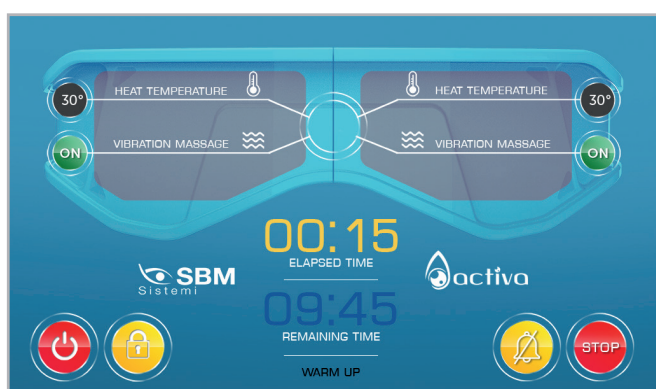

Migliora il benessere
dei tuoi occhi

Luglio 2023
ver. 1 - 2023

Tecnologia Thermo-Pulse

Activa è un nuovo generatore di business

Alleviare i sintomi di tensione e gonfiore oculare

- Può essere applicato sia in ambito professionale che in ambito domestico;
- Assicura un rapido e prolungato sollievo dai disturbi palpebrali;
- Apporta calore contribuendo allo scioglimento delle incrostazioni che si formano sul bordo delle palpebre, ammorbidendo le secrezioni delle ghiandole di Meibomio;
- Apporta sollievo alle palpebre gonfie ed irritate a causa di blefariti, disfunzioni delle ghiandole di Meibomio, orzaioli e calazi;
- Genera calore costante di circa 42 gradi per 15 minuti e applica un massaggio basato su microvibrazioni per aumentare il sollievo;
- Il dispositivo è assolutamente sicuro e non c'è alcun rischio di ustioni.

- Schermo controller touch facile ed intuitivo;
- Attraverso una procedura completamente automatizzata il dispositivo è in grado di riscaldare e massaggiare le palpebre fornendo il massimo comfort e sollievo;
- La procedura completa **richiede solo 15 minuti**; può essere offerta semplicemente utilizzando una comoda sedia senza la presenza di professionisti;
- Sollievo fin dalla prima applicazione, consigliamo l'utilizzo in modalità settimanale.